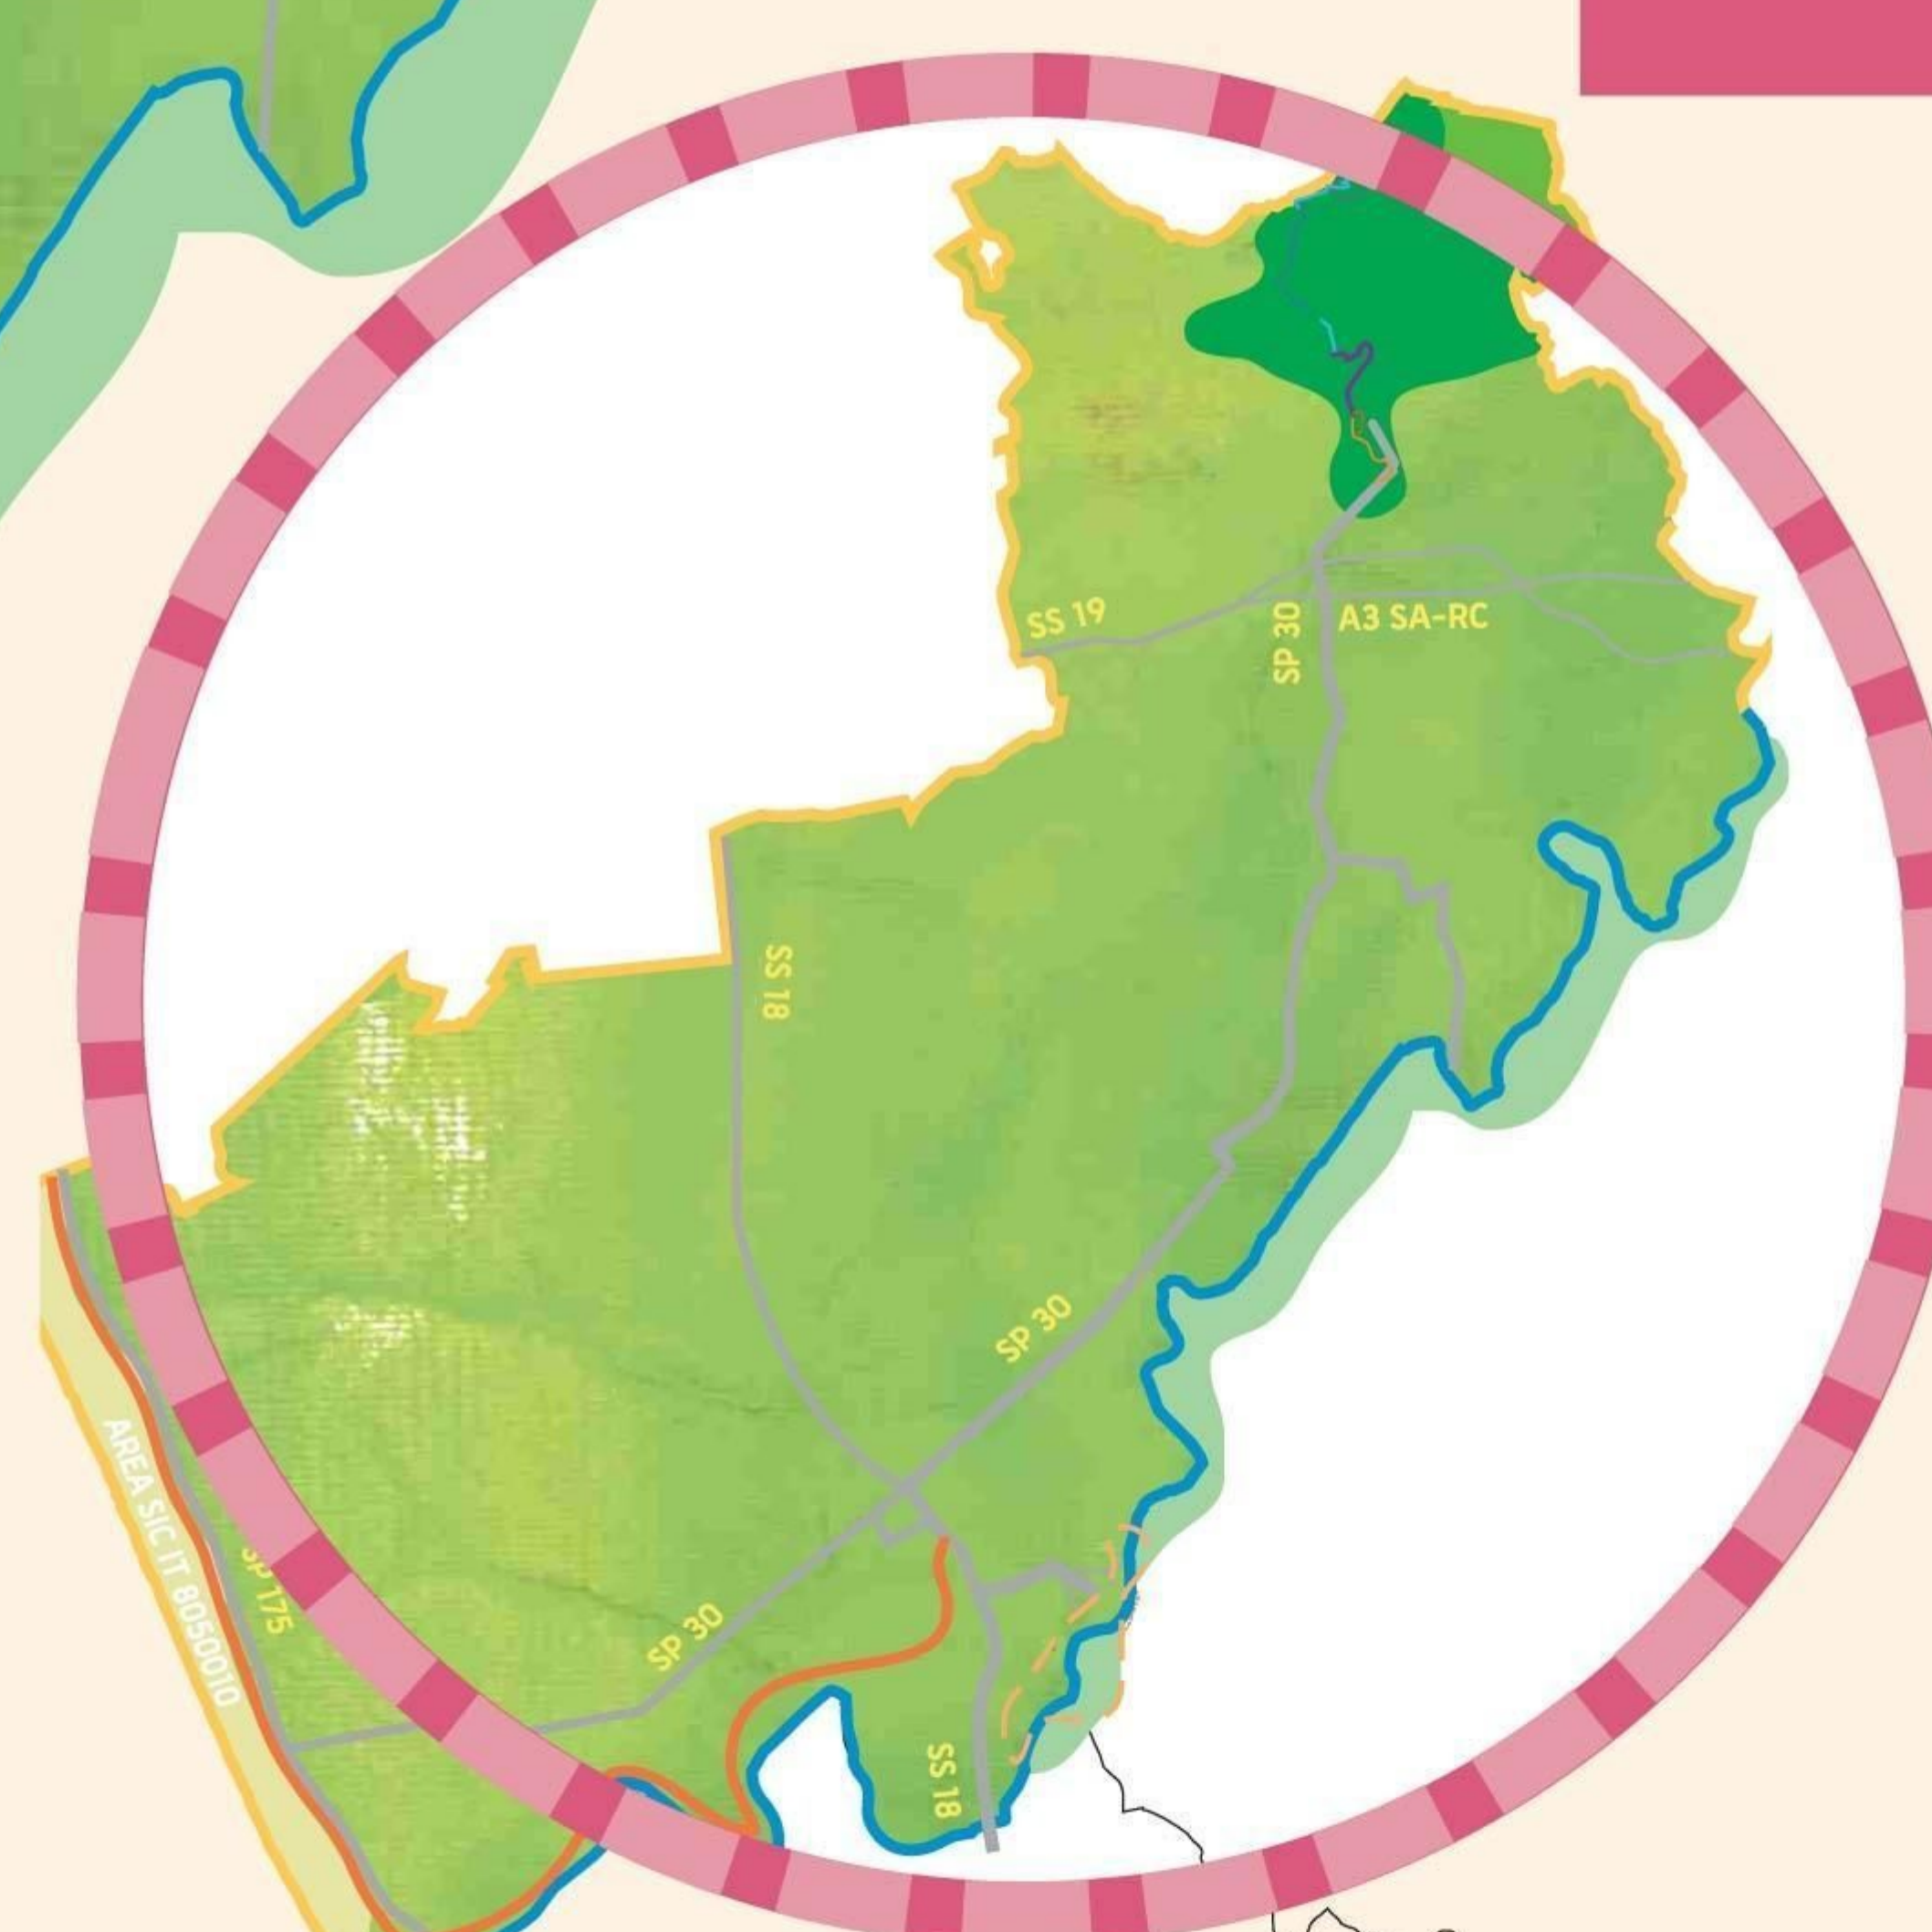

Itinerario
Eno
Gastronomico

Eboli

- AGRITURISMO**
1. Casina Rossa
 2. Il Borghetto
 3. Casa della Baronessa
 4. La Casa di Angiù

- CASEIFICIO**
1. D'Anzilio
 2. Galdi
 3. Rosaria
 4. Esposito
 5. Tre Stelle
 6. La Masseria
 7. Villecco
 8. Viscido
 9. Iula
 10. Piana del Sele Alta Qualità
 11. Agri Lat
 12. La Rocca dei Sapori

Itinerario
Eno
Gastronomico

Capaccio Eboli

FASCE
LITORANEE
A DESTRA E A SINISTRA DEL
FIUME SELE

SITO DI INTERESSE COMUNITARIO SIC IT 8050010
Misura 1.9 POR Campania 2000/2006

Misura 1.9 P.O.R. Campania 2000-2006