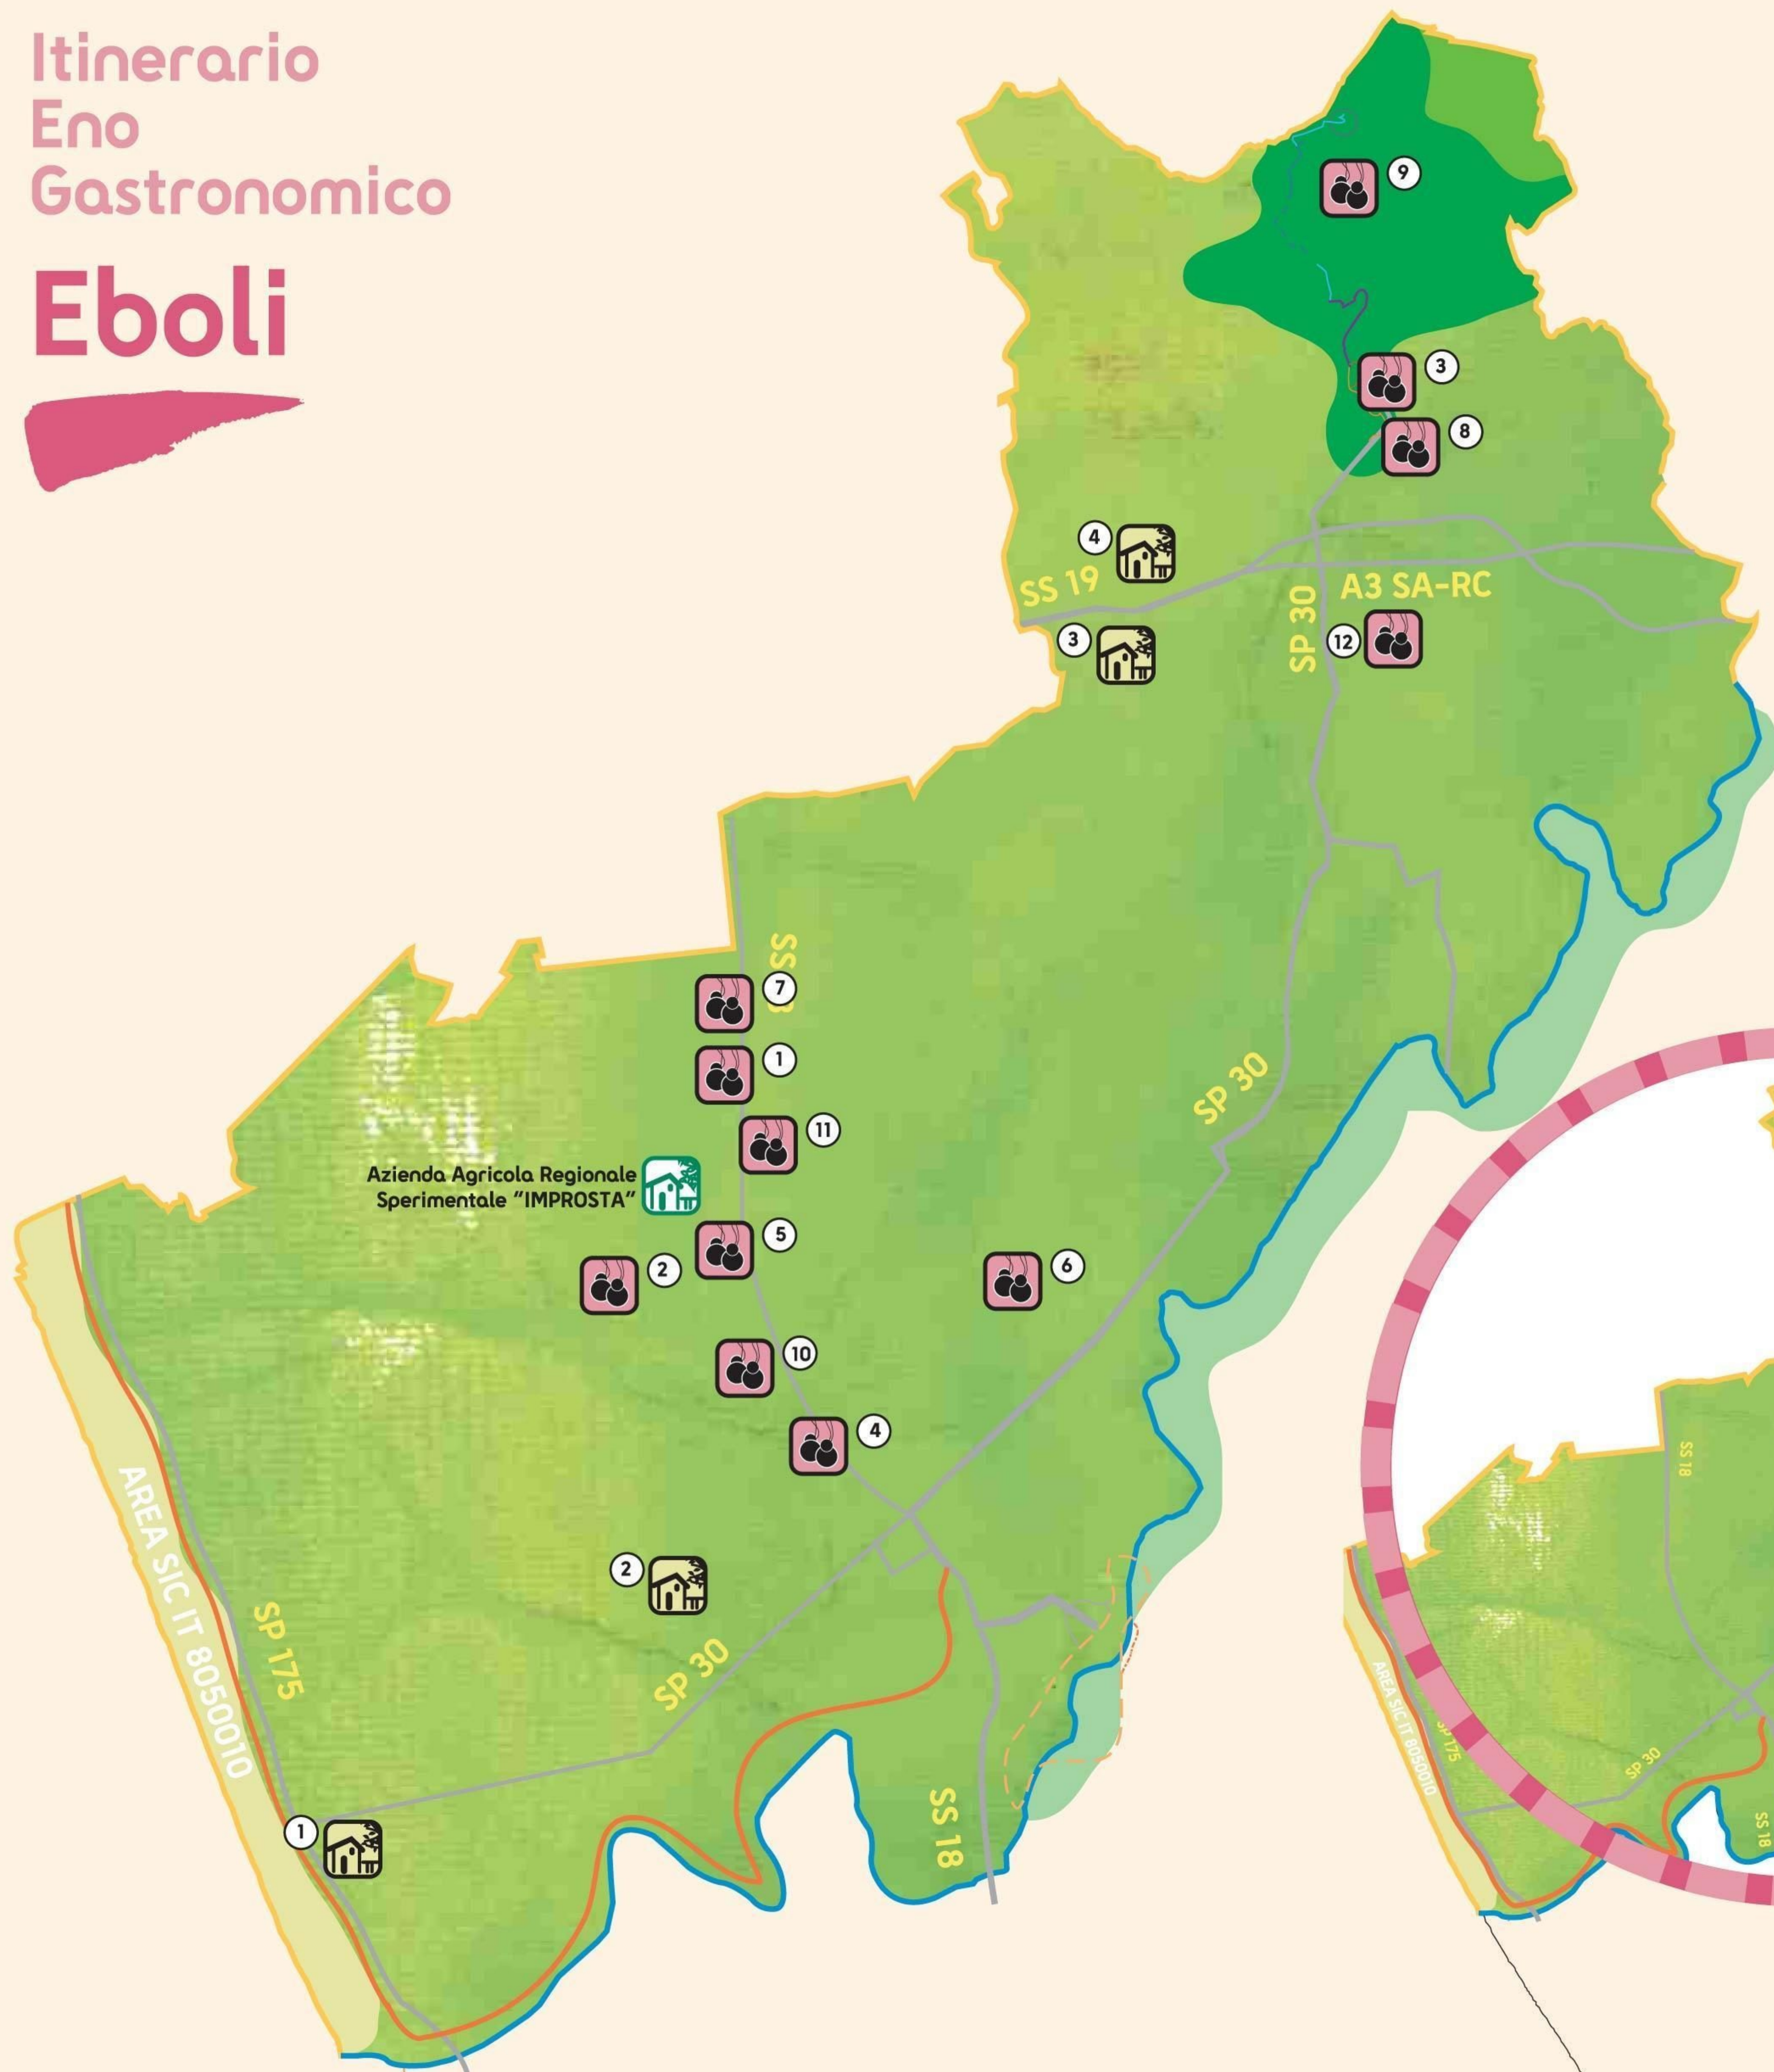

Itinerario
Eno
Gastronomico

Eboli

- AGRITURISMO**
1. Casina Rossa
 2. Il Borghetto
 3. Casa della Baronessa
 4. La Casa di Angiù

- CASEIFICIO**
1. D'Anzilio
 2. Galdi
 3. Rosaria
 4. Esposito
 5. Tre Stelle
 6. La Masseria
 7. Villecco
 8. Viscido
 9. Iula
 10. Piana del Sele Alta Qualità
 11. Agri Lat
 12. La Rocca dei Sapori

Itinerario
Eno
Gastronomico

Capaccio Eboli

FASCE
LITORANEE
A DESTRA E A SINISTRA DEL
FIUME SELE

SITO DI INTERESSE COMUNITARIO SIC IT 8050010
Misura 1.9 POR Campania 2000/2006

Misura 1.9 P.O.R. Campania 2000-2006